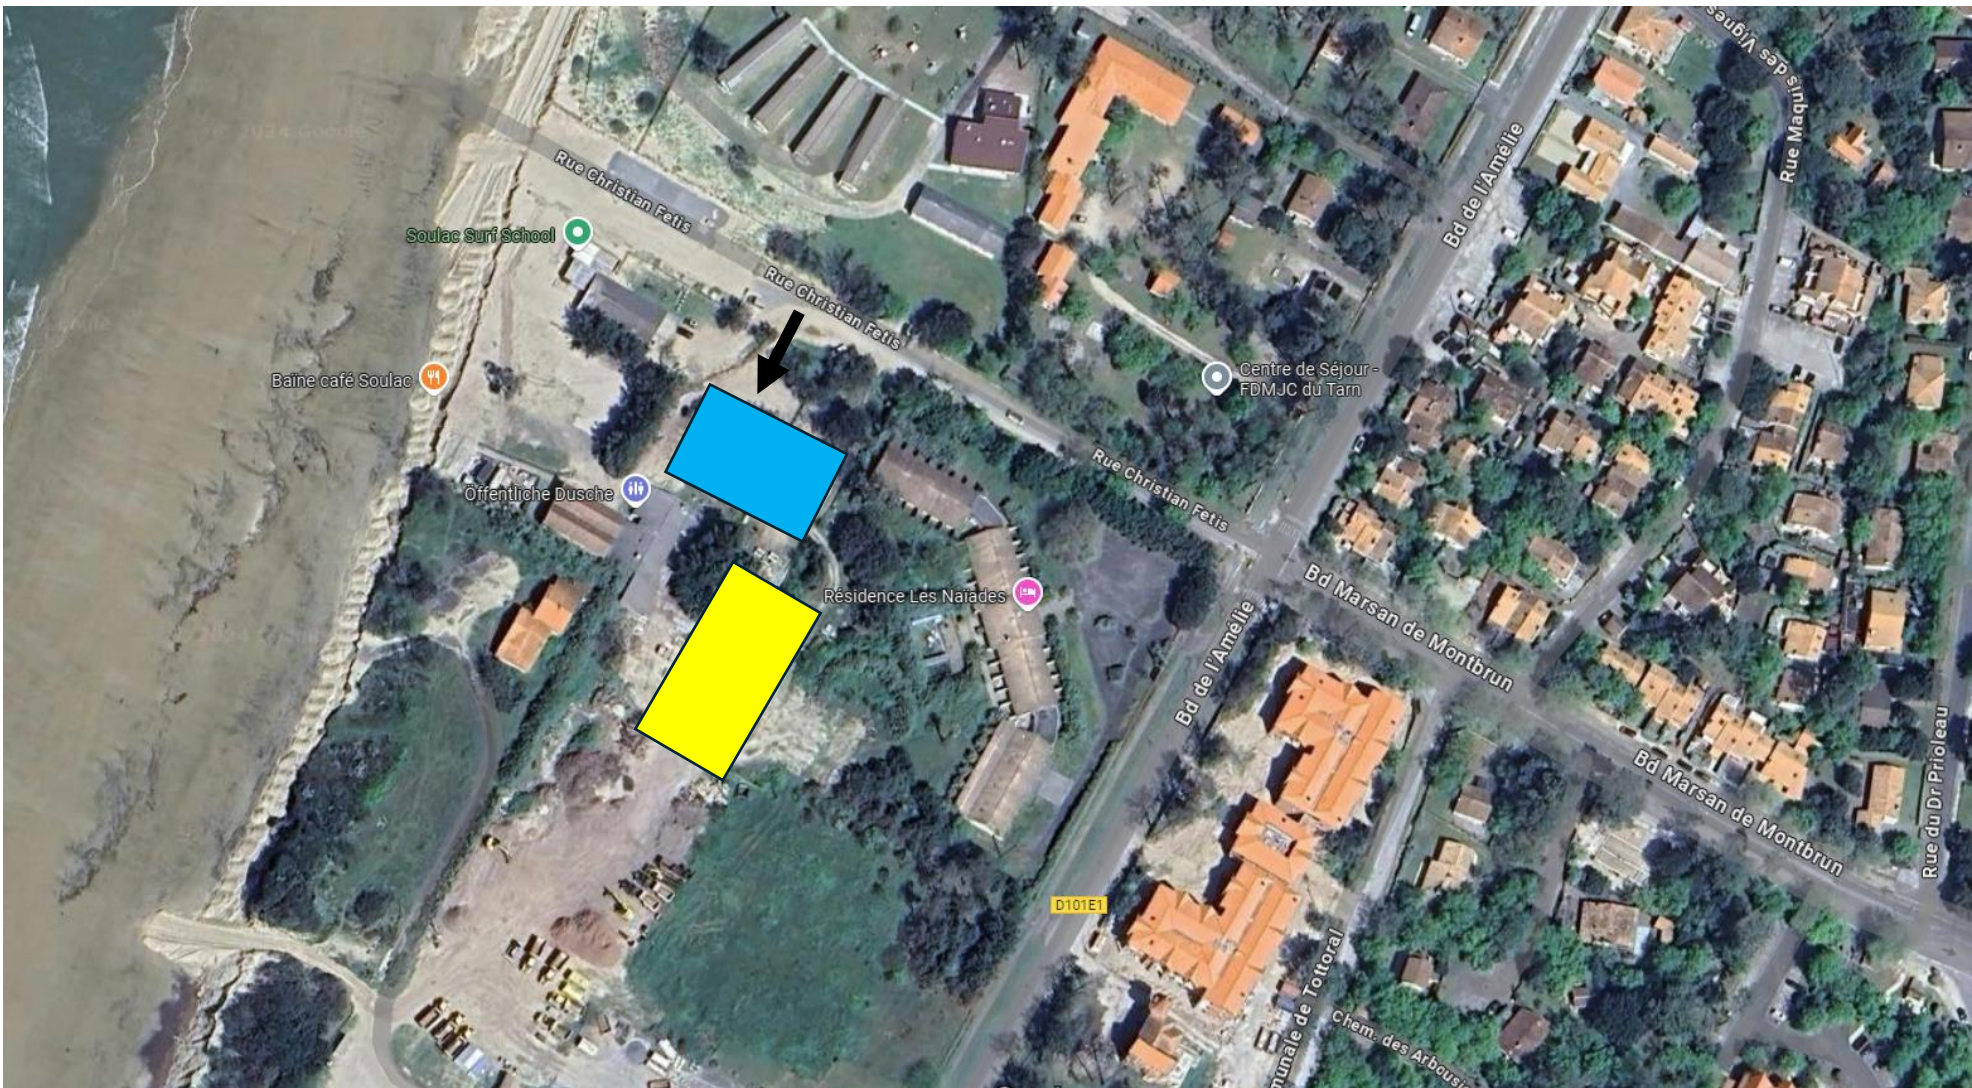

AMENAGEMENT DU SKATEPARK

Jaune : zone d'aménagement, Bleu : base vie, stockage, Flèche noire : accès camions de chantier